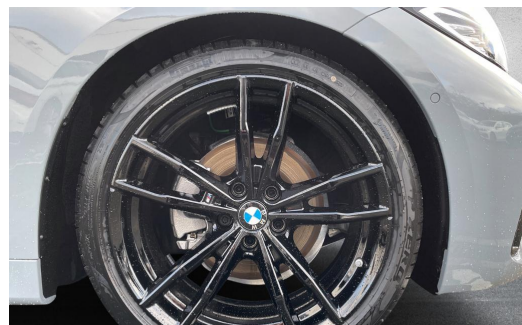

BMW MOTORRAD *Auton* *Scania* PAGO **VOGELSANG AUTOMOBILE**