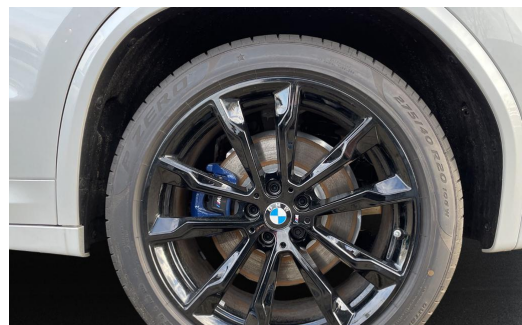

BMW MOTORRAD *Auton* *Scania* PAGO **VOGELSANG AUTOMOBILE**