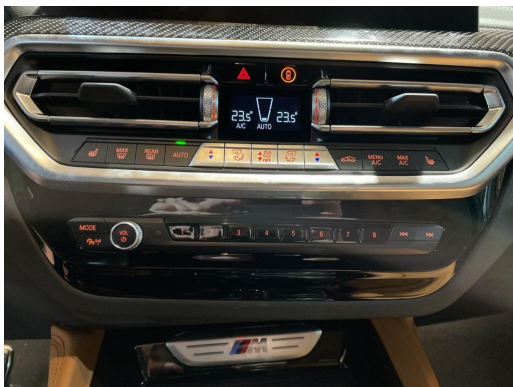

Vogelsang Automobile GmbH & Co. KG - NW

Angebotsnummer: 034300

Ausdruck vom: 28.04.2024