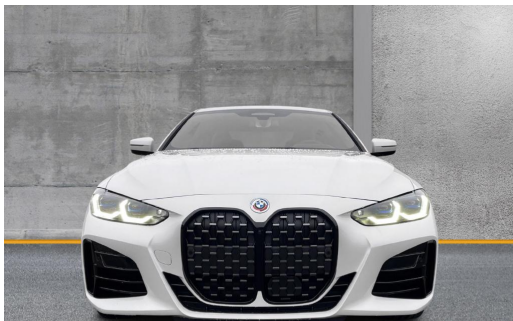

BMW MOTORRAD *Auton* *Scania* PAGO **VOGELSANG AUTOMOBILE**