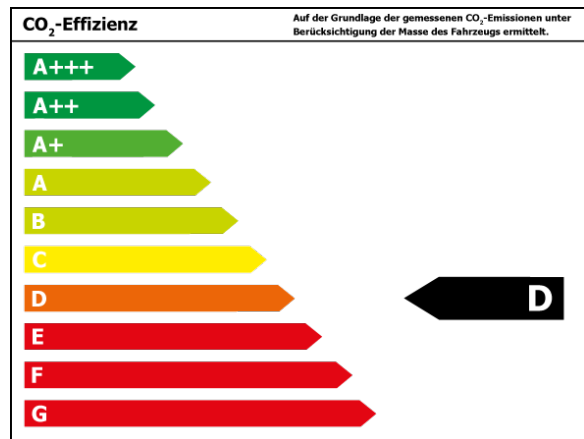

Leistung: 250 kW (340 PS)

Kraftstoff: Benzin

Getriebe: Automatik

Kilometerstand: 71525

Vorbesitzer: 2

Außenfarbe: Grau

Polsterung: Leder

Türen: 2

Erstzulassung: 06 . 2019

Umweltplakette:  Euro6d

Energieeffizienz: D

[Fahrzeugangebot online ansehen](#)

Sehr geehrter Kunde,

vielen Dank für Ihr Interesse an unserem Fahrzeug. Dieses Angebot ist freibleibend und unverbindlich.

Bitte beachten Sie, dass bei allen Angaben zum
Fahrzeug Irrtümer und Änderungen vorbehalten
sind!

Verbrauch

Verbrauch und Emissionen (NEFZ) *

Innerorts* :	10,6 l/100 km
Ausserorts* :	6,9 l/100 km
Kombiniert* :	8,3 l/100 km
CO2-Emission* :	188,0 g/km

Verbrauch und Emissionen (WLTP) *

CO2-Emission* :	0 g/km
-----------------	--------

*Weitere Informationen zum offiziellen Kraftstoffverbrauch und den offiziellen spezifischen CO₂-Emissionen neuer Personenkraftwagen können dem 'Leitfaden über den Kraftstoffverbrauch, die CO₂-Emissionen und den Stromverbrauch neuer Personenkraftwagen' entnommen werden, der an allen Verkaufsstellen und bei 'Deutsche Automobil Treuhand GmbH' unter www.dat.de unentgeltlich erhältlich ist.