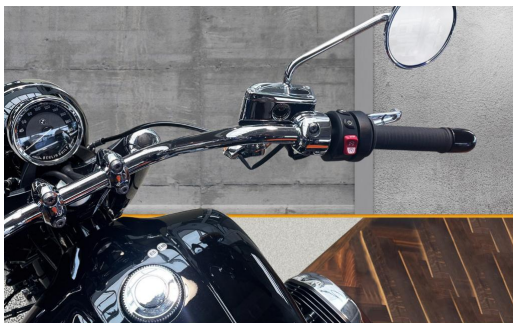

Vogelsang Automobile GmbH & Co. KG - Motorrad

Angebotsnummer: 6F00305

Ausdruck vom: 26.04.2024