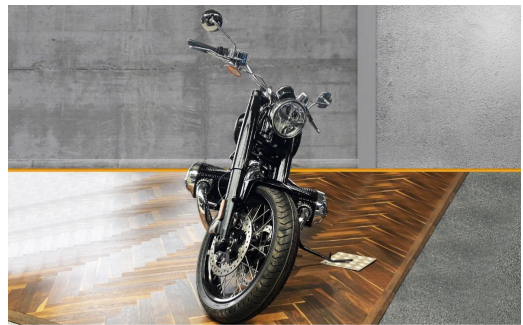

Vogelsang Automobile GmbH & Co. KG - Motorrad

Angebotsnummer: 6F00305

Ausdruck vom: 26.04.2024