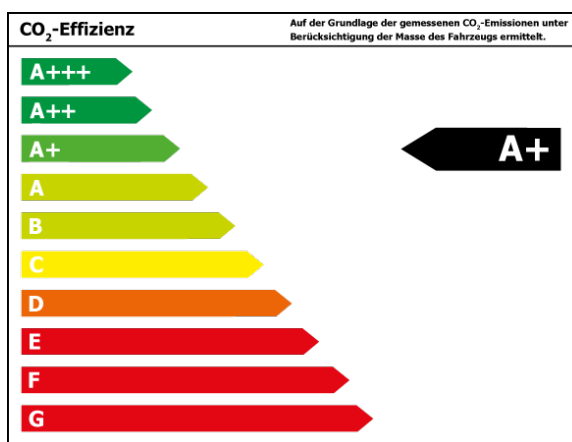

Verbrauch und Emissionen (NEFZ) *

Innerorts* :	5,0 l/100 km
Ausserorts* :	3,9 l/100 km
Kombiniert* :	4,3 l/100 km
CO2-Emission* :	112,0 g/km

Verbrauch und Emissionen (WLTP) *

CO2-Emission* :	0 g/km
-----------------	--------