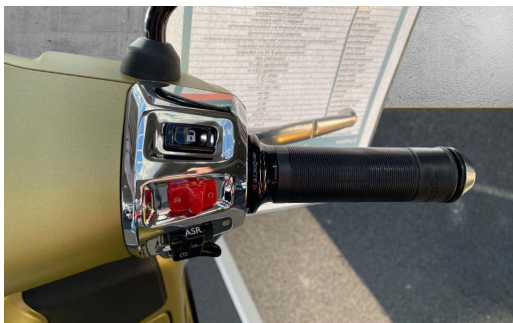

BMW MOTORRAD *Indian* *Scorpa* PAGOGO **VOGELSANG AUTOMOBILE**