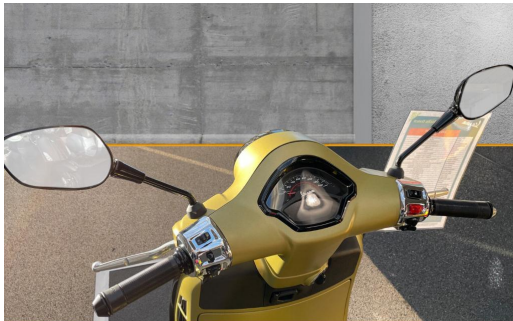

BMW MOTORRAD *Indian* *Scorpa* PAGOGO **VOGELSANG AUTOMOBILE**