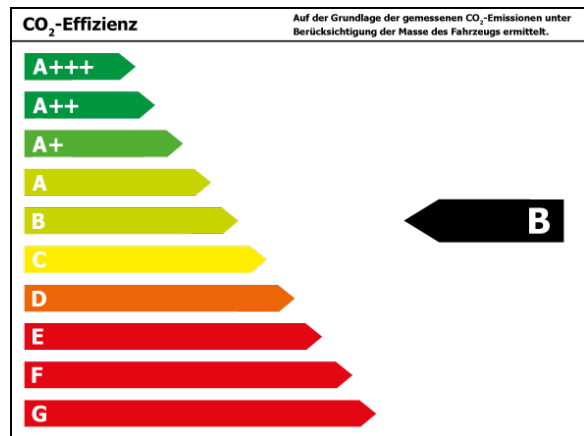

Verbrauch und Emissionen (NEFZ) *

Innerorts* :	8,1 l/100 km
Ausserorts* :	6,1 l/100 km
Kombiniert* :	6,8 l/100 km
CO ₂ -Emission* :	157,0 g/km

Verbrauch und Emissionen (WLTP) *

Kombiniert* :	8,0 l/100 km
CO ₂ -Emission* :	181 g/km